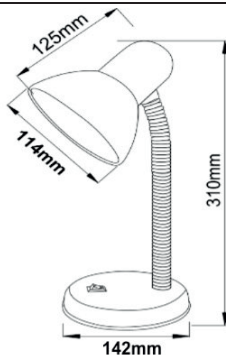

1. Deconectați sursa de alimentare înainte de orice activitate pe produs.
2. Nu scufundați dispozitivul în apă sau alte fluide.
3. Nu acoperiți dispozitivul în timpul funcționării acestuia.
4. Nu utilizați dispozitivul când carcasa lui este deteriorată.
5. Nu deschideți dispozitivul și nu îl reparați singuri.
6. Nu utilizați dispozitivul contrar scopului său.
7. Acest produs nu este o jucărie. A nu se lăsa la îndemâna copiilor și a animalelor.
8. Dacă unitatea de alimentare este deteriorată, nu o atingeți. Ar trebui înlocuit cu unul nou.
9. Asigurați-vă că în timpul instalării cablul nu a fost îndoit sau deteriorat de muchii ascuțite.
10. Nu porniți niciodată unitatea de alimentare cu mâinile ude.
11. Distanța minimă a unui corp de iluminat (sursa sa de lumină) față de punctele și obiectele pe care le luminează.
12. Risc de electrocutare.
13. Produs conform CE
14. Clasa de protecție II.
15. Produsul este conceput pentru uz intern.

01/2022

11

12

13

14

15

DIMENSIUNI LAMPA

Rys. 1 / Fig.1 / Abb. 1

RO

Manual de utilizare

DESCRIERE

Lampă de birou concepută pentru utilizare în interior. Este echipat cu un suport E27 pentru a instala o sursă de lumină de maxim 40W. Combinația dintre designul clasic și funcționalitatea face din lampa un sertar de atenție și oferă un aspect nou interiorului. Un braț mobil vă permite să reglați direcția luminii.

DATE TEHNICE

Alimentare:	230V~, 50Hz
Protecție la intrare:	IP20
Sursă de lumină:	sursă de lumină potrivită pentru suport E27 (nu este inclusă)
Putere nominală a sursei de lumină:	40W
Material:	Otel + plastic
Lungime cablu:	ca. 100cm
Greutate netă:	0.52kg

INSTALARE

Puneți lampa pe o suprafață stabilă și uscată. Instalați o sursă de lumină potrivită pentru suportul E27 (nu este inclus). Conectați ștecherul la o priză. Pentru a porni sau stinge lampa, apăsați butonul de pe baza lămpii.

MENTENANTA

Orice depunere de murdărie trebuie îndepărtată cu o cârpă moale, delicată și uscată, după ce alimentarea a fost oprită.
Nu utilizați detergenți chimici.
Nu acoperiți produsul.
Nu atingeți sursa de lumină în timpul funcționării.